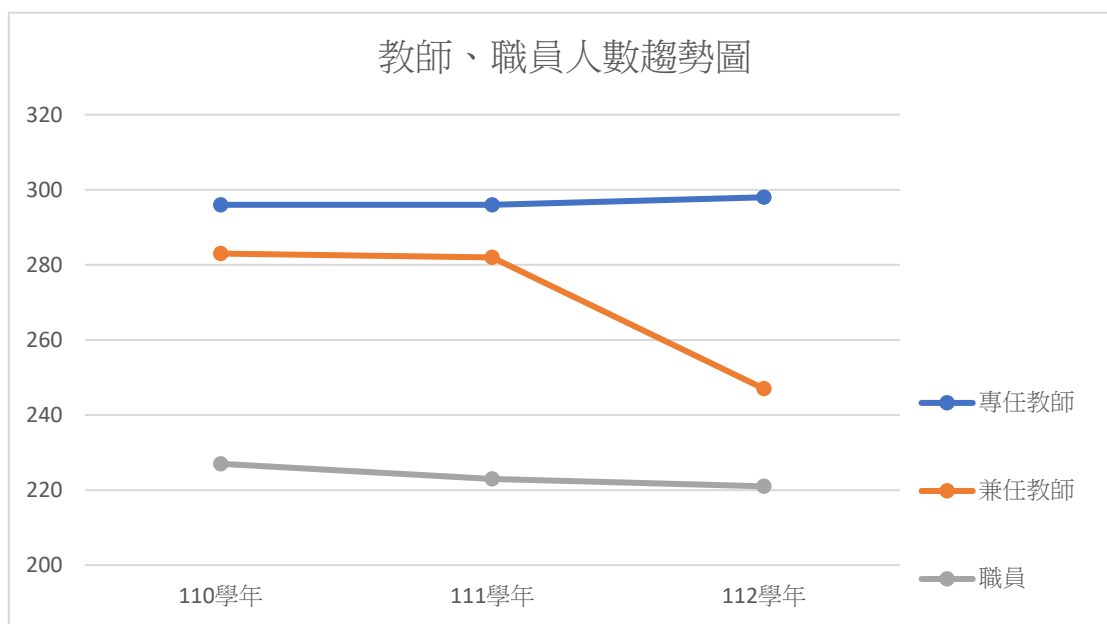

(1) 近 3 年教職員人數與變動趨勢圖：

A. 教職員人數

項目		110 學年	111 學年	112 學年度
教師 (人) (含教官)	專任	296	296	298
	兼任	283	282	247
職員、警衛、工友等 (人)		227	223	221

B. 教職員人數趨勢圖

資料來源：教育部「大專校院校務資料庫」，統計基準為每學年 10 月 15 日。