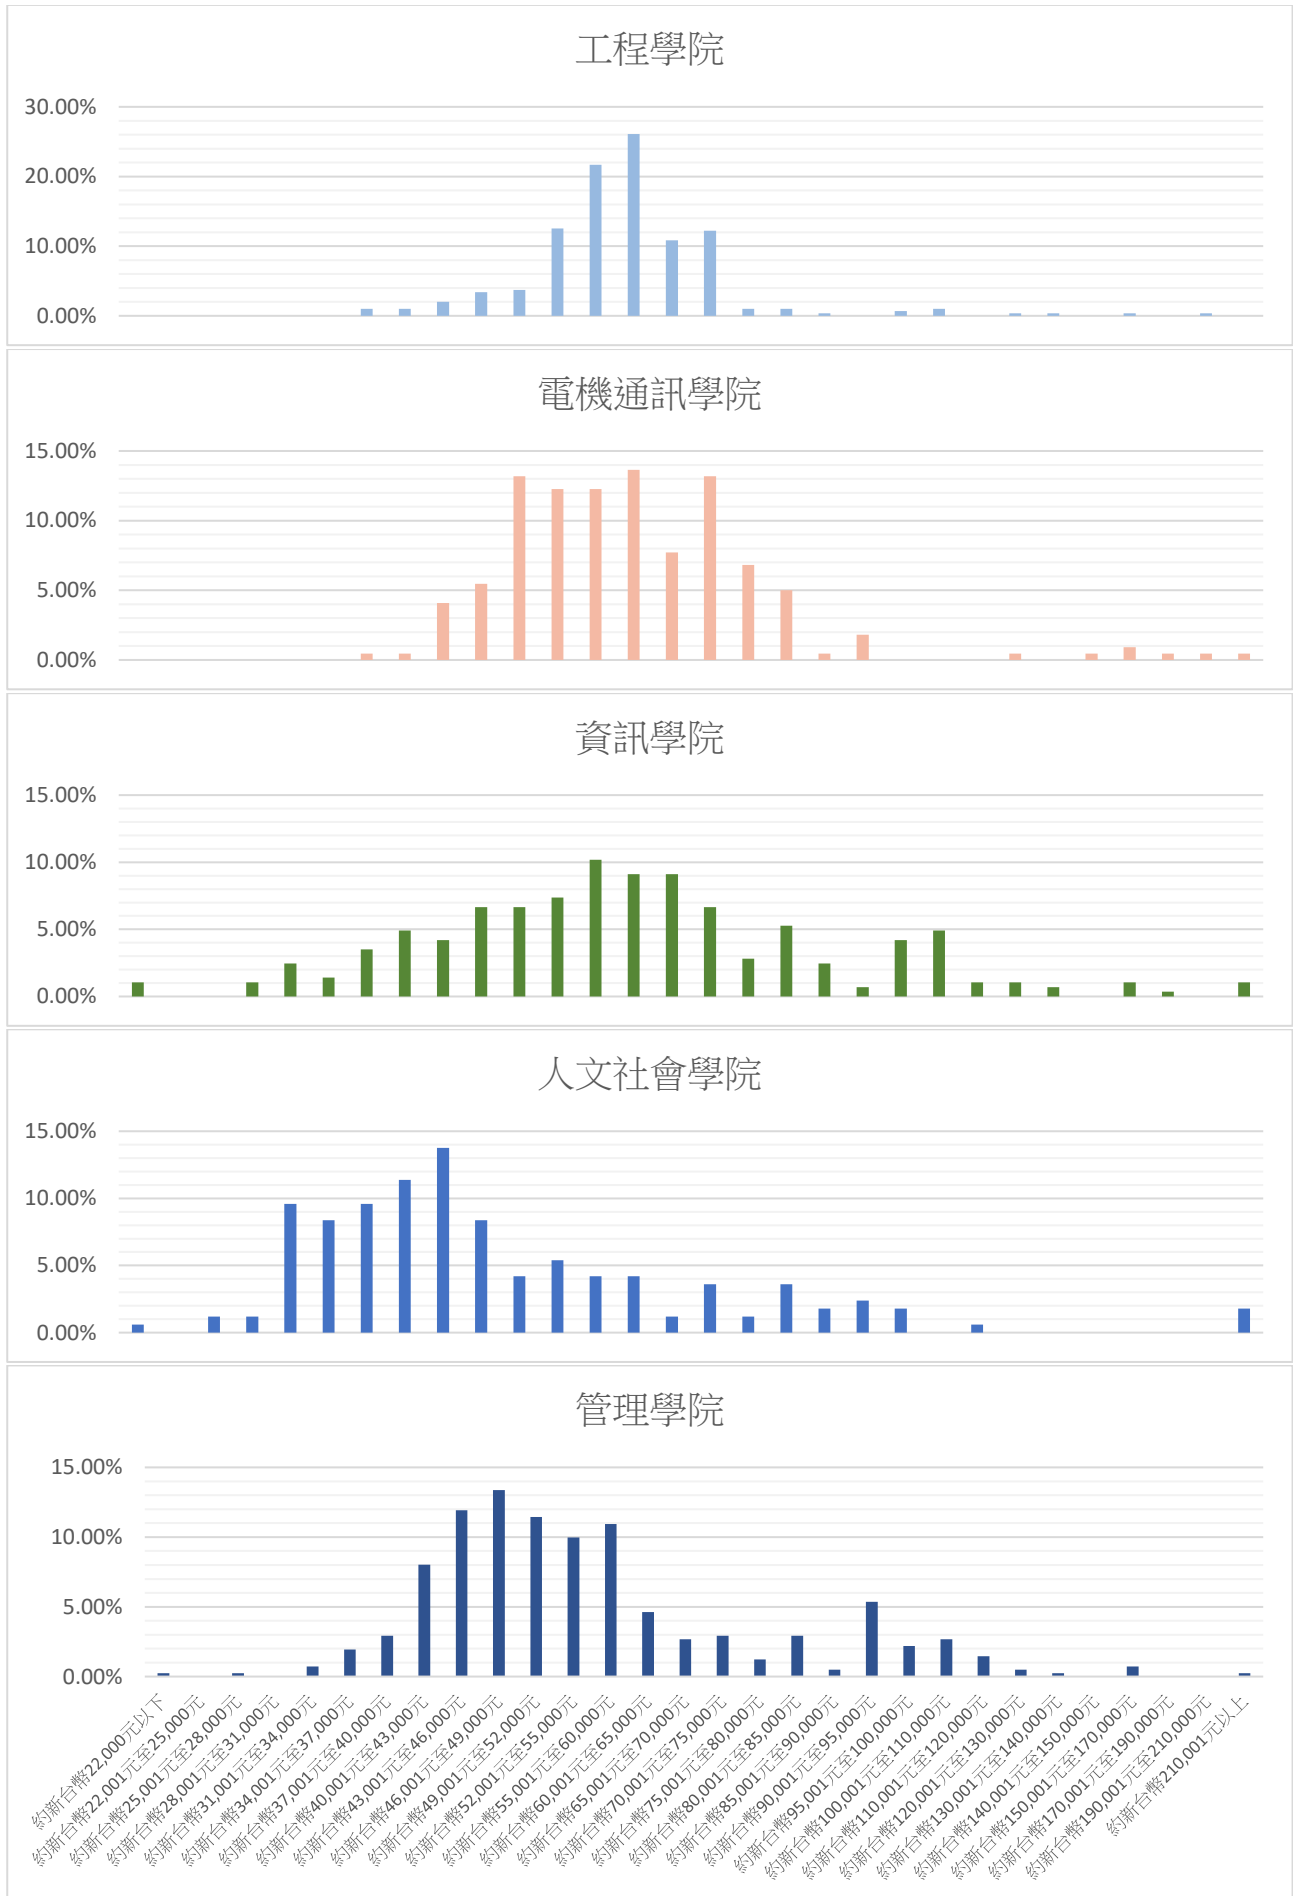

109 學年度畢業滿 3 年各學院就業比例

107 學年度畢業滿 5 年各學院就業比例

平均薪資

111 學年度畢業滿 1 年各學院平均薪資分布

109 學年度畢業滿 3 年各學院平均薪資分布

107 學年度畢業滿 5 年各學院平均薪資分布

工作地點

111 學年度畢業滿 1 年各學院主要工作地點

109 學年度畢業滿 3 年各學院主要工作地點

107 學年度畢業滿 5 年各學院主要工作地點