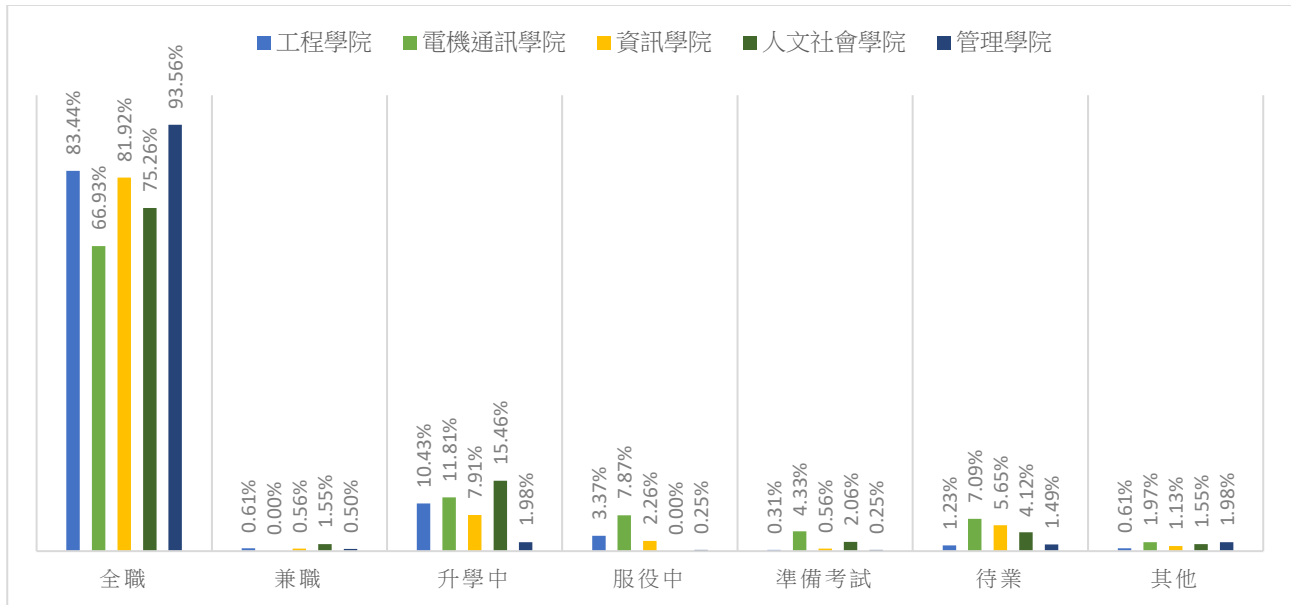

109 學年度畢業滿 3 年各學院就業比例

107 學年度畢業滿 5 年各學院就業比例

平均薪資

111 學年度畢業滿 1 年各學院平均薪資分布

109 學年度畢業滿 3 年各學院平均薪資分布

107 學年度畢業滿 5 年各學院平均薪資分布

工作地點

111 學年度畢業滿 1 年各學院主要工作地點

109 學年度畢業滿 3 年各學院主要工作地點

107 學年度畢業滿 5 年各學院主要工作地點