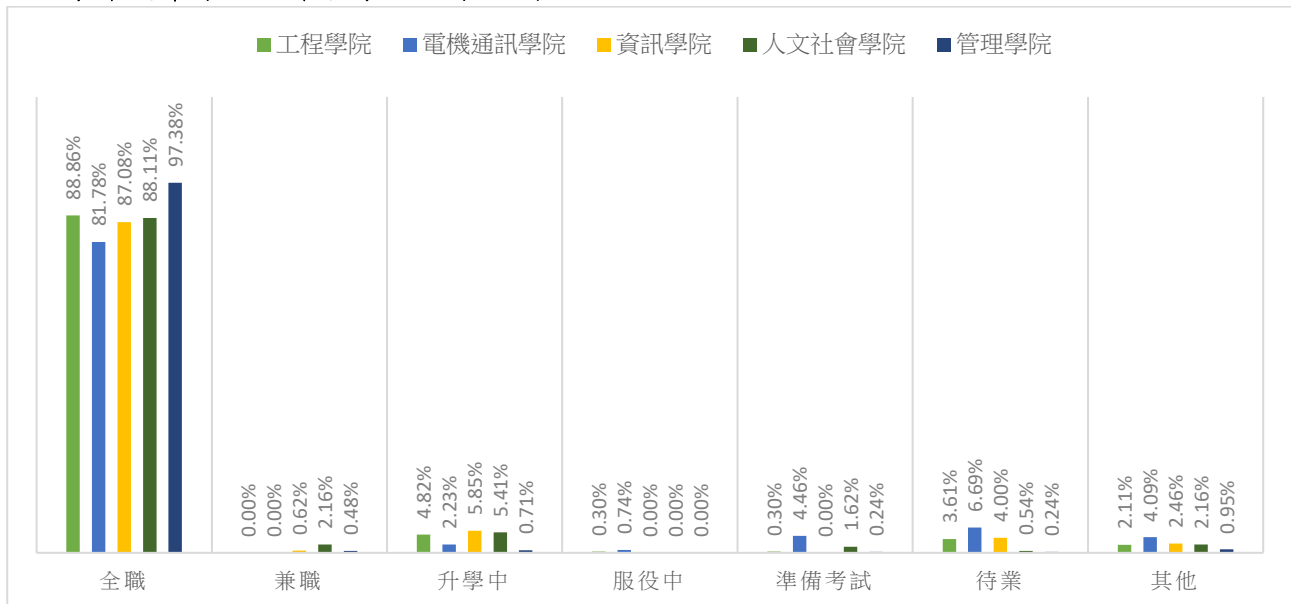

109 學年度畢業滿 3 年各學院就業比例

107 學年度畢業滿 5 年各學院就業比例

平均薪資

111 學年度畢業滿 1 年各學院平均薪資分布

109 學年度畢業滿 3 年各學院平均薪資分布

107 學年度畢業滿 5 年各學院平均薪資分布

工作地點

111 學年度畢業滿 1 年各學院主要工作地點

109 學年度畢業滿 3 年各學院主要工作地點

107 學年度畢業滿 5 年各學院主要工作地點