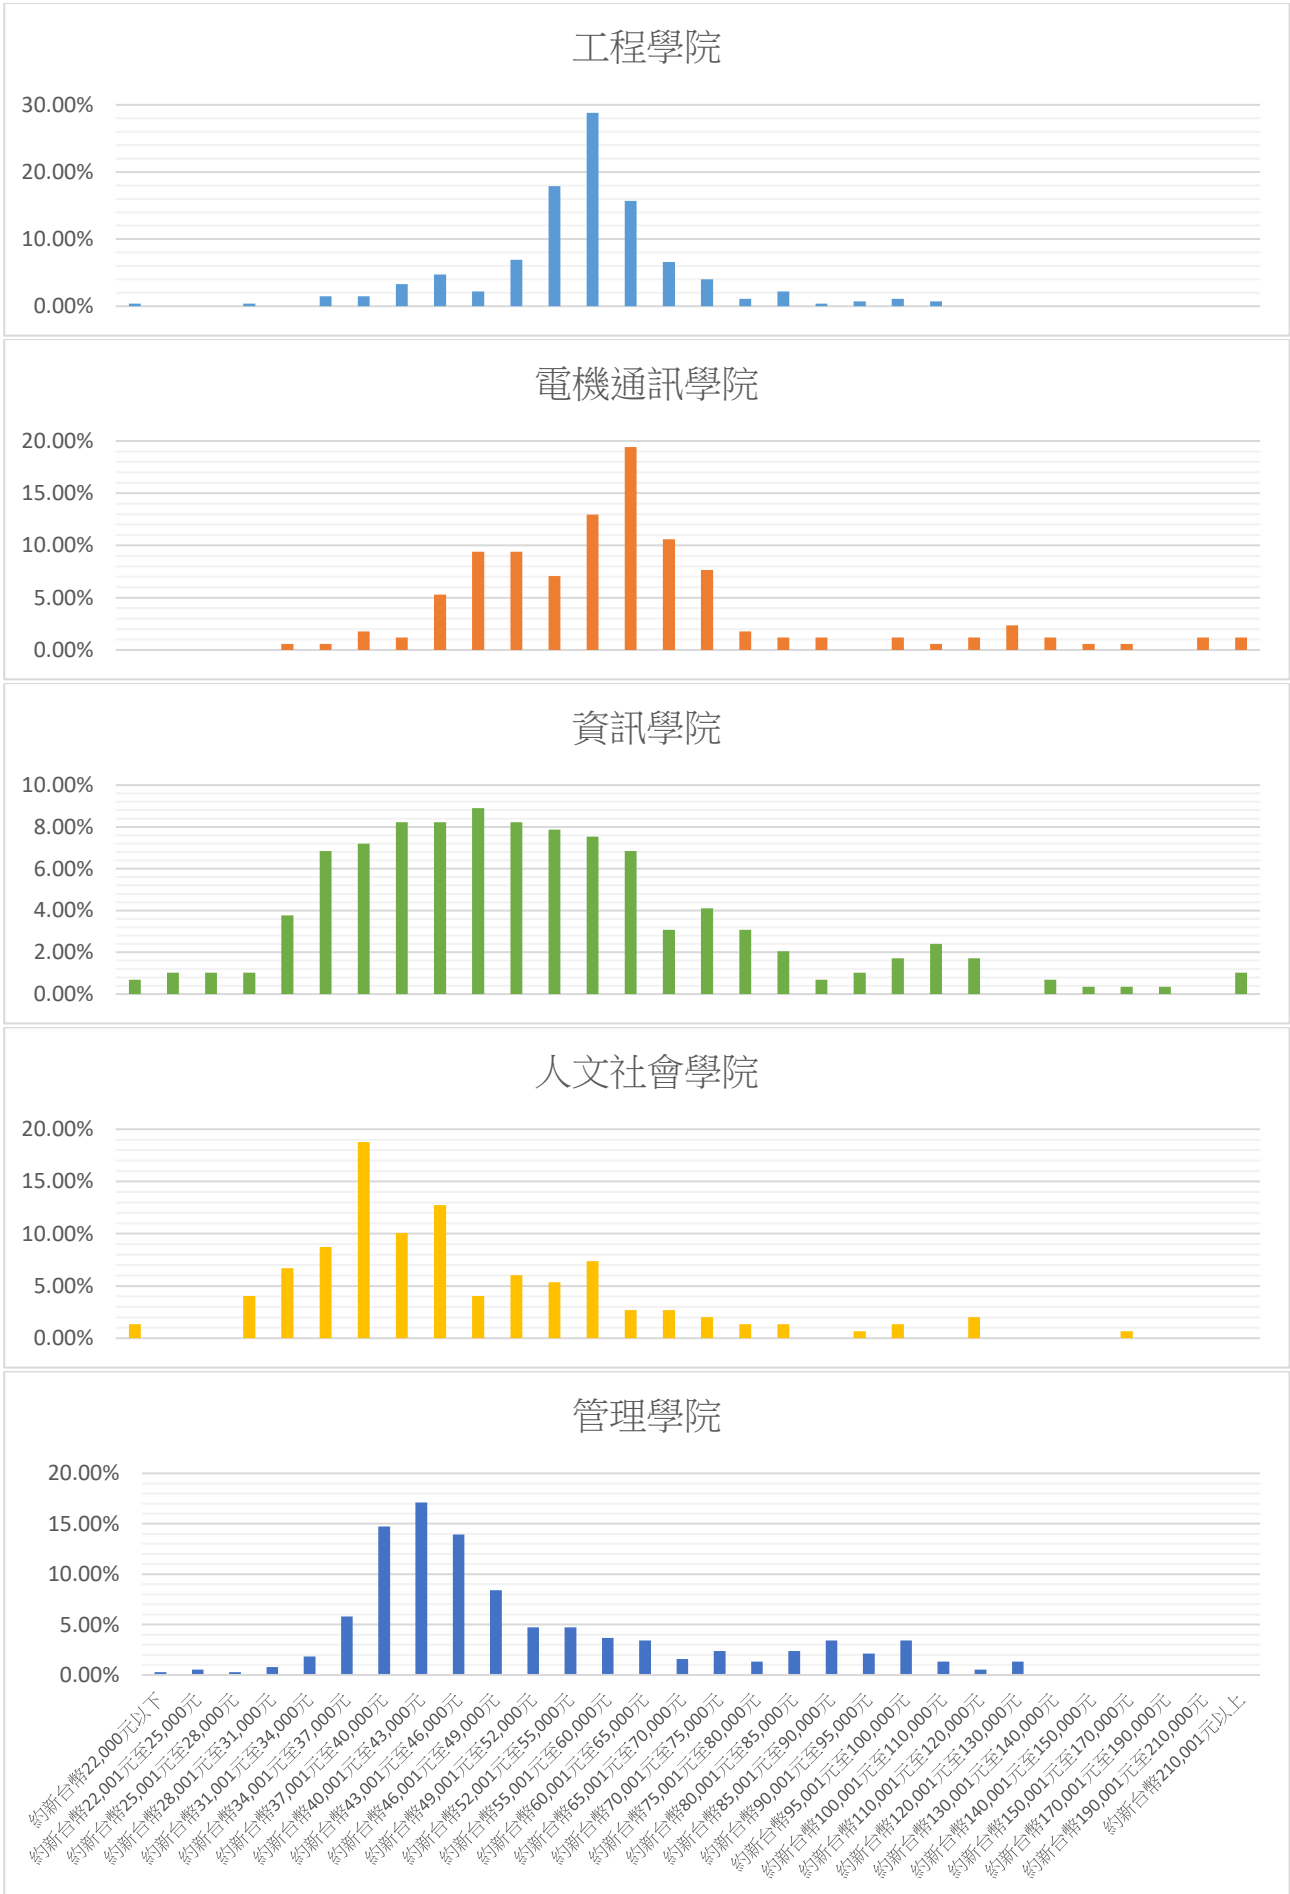

109 學年度畢業滿 3 年各學院就業比例

107 學年度畢業滿 5 年各學院就業比例

平均薪資

111 學年度畢業滿 1 年各學院平均薪資分布

109 學年度畢業滿 3 年各學院平均薪資分布

107 學年度畢業滿 5 年各學院平均薪資分布

工作地點

111 學年度畢業滿 1 年各學院主要工作地點

109 學年度畢業滿 3 年各學院主要工作地點

107 學年度畢業滿 5 年各學院主要工作地點