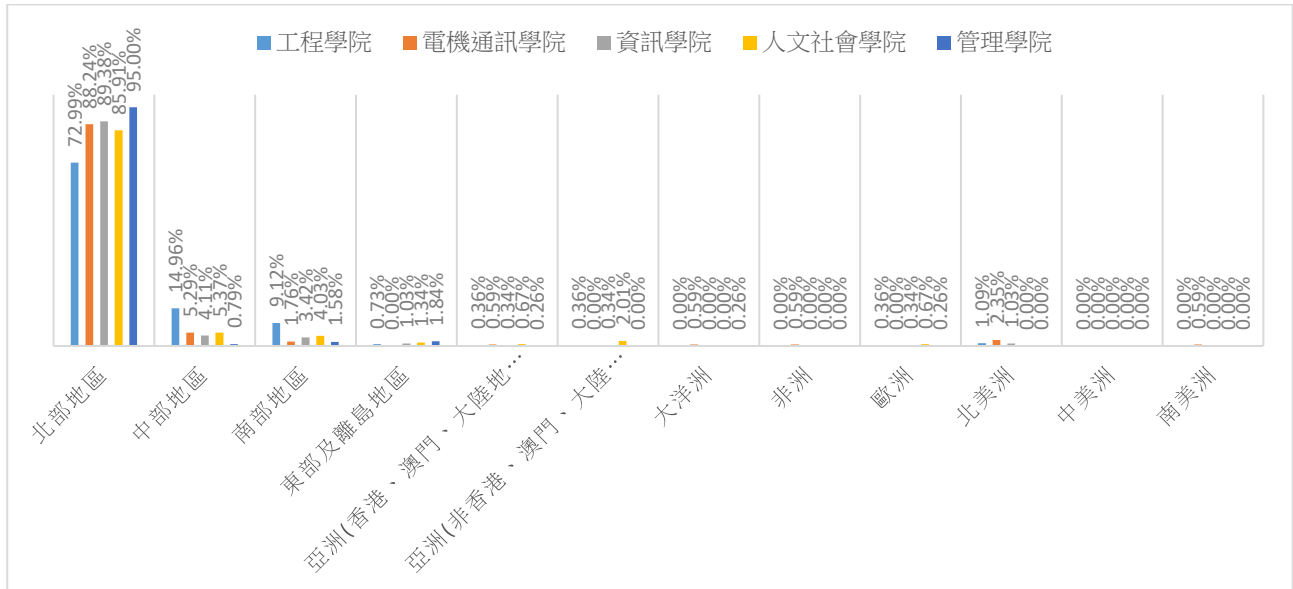

109 學年度畢業滿 3 年各學院就業比例

107 學年度畢業滿 5 年各學院就業比例

平均薪資

111 學年度畢業滿 1 年各學院平均薪資分布

109 學年度畢業滿 3 年各學院平均薪資分布

107 學年度畢業滿 5 年各學院平均薪資分布

工作地點

111 學年度畢業滿 1 年各學院主要工作地點

109 學年度畢業滿 3 年各學院主要工作地點

107 學年度畢業滿 5 年各學院主要工作地點