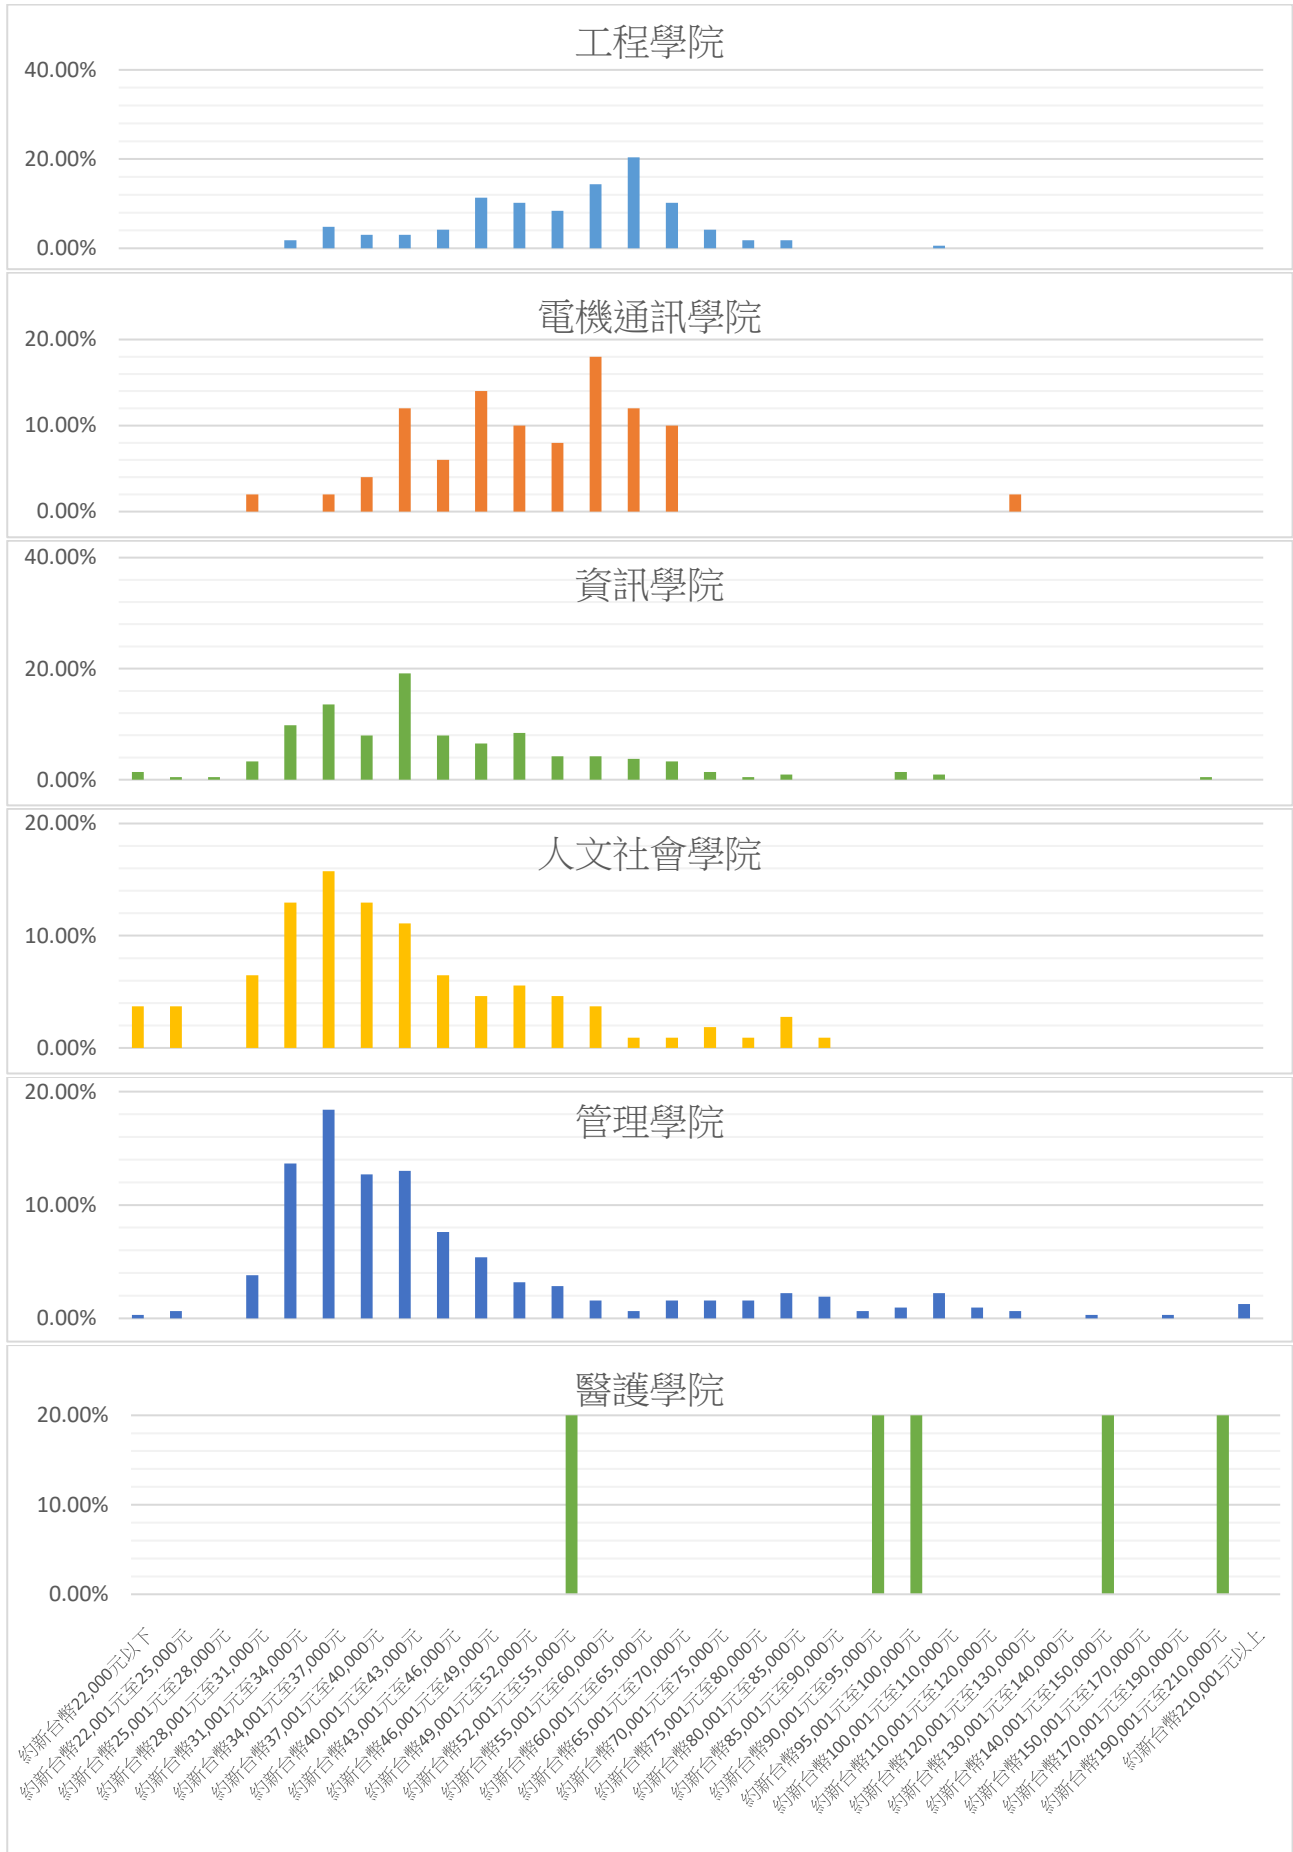

109 學年度畢業滿 3 年各學院就業比例

107 學年度畢業滿 5 年各學院就業比例

平均薪資

111 學年度畢業滿 1 年各學院平均薪資分布

109 學年度畢業滿 3 年各學院平均薪資分布

107 學年度畢業滿 5 年各學院平均薪資分布

工作地點

111 學年度畢業滿 1 年各學院主要工作地點

109 學年度畢業滿 3 年各學院主要工作地點

107 學年度畢業滿 5 年各學院主要工作地點