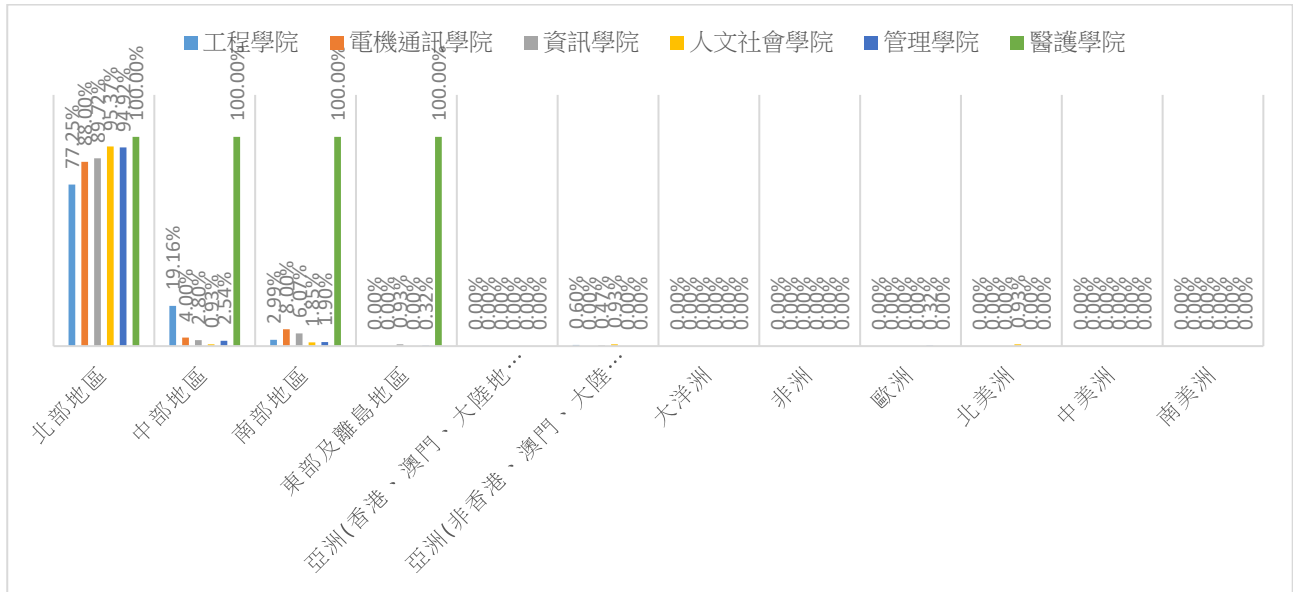

109 學年度畢業滿 3 年各學院就業比例

107 學年度畢業滿 5 年各學院就業比例

平均薪資

111 學年度畢業滿 1 年各學院平均薪資分布

109 學年度畢業滿 3 年各學院平均薪資分布

107 學年度畢業滿 5 年各學院平均薪資分布

工作地點

111 學年度畢業滿 1 年各學院主要工作地點

109 學年度畢業滿 3 年各學院主要工作地點

107 學年度畢業滿 5 年各學院主要工作地點