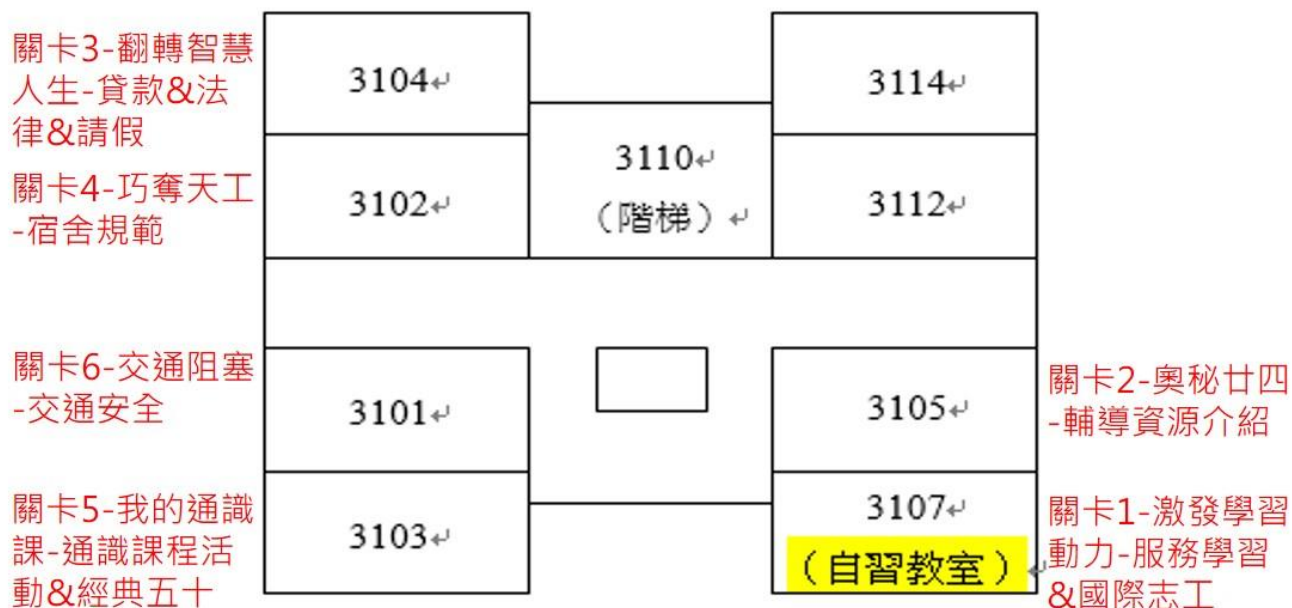

109 學年新生定向輔導之校園安全闖關 關卡總表

(每關 10 分鐘，關卡說明 8 分鐘、人員移動 2 分鐘)

109.05.18 一籌會通過
109.06.01 二籌會修正通過
109.06.15 三籌會修正通過

109.09.02 幹部訓練修正(關卡 12 地點)

新順序	關卡名稱	關卡內容	地點	承辦
1	激發學習動力	服務學習&國際志工	3107	課外組
2	奧秘廿四	輔導義工與學校輔導資源介紹	3105	諮就組
3	翻轉智慧人生	就學貸款/法律諮詢/請假須知	3104	生輔組
4	巧奪天工	宿舍規範	3102	宿服組
5	我的通識課· 我的新思維	宣導共同必選修學分、通識課程/活動、經典五十等。	3103	通識教學部
6	交通阻塞	交通安全	3101	軍訓室
7	校園安全接龍	校外安全	70103	軍訓室
8	巡弋飛彈	消防箱使用	7 館 1 樓(景觀空橋下方)	軍訓室
9	解開生命心結	急救教育 CPR+AED	7 館 1 樓(環校道路側延伸坡道階梯)	軍訓室
10	登陸月球	緩降機操作	7 館 2 樓(環校道路側延伸坡道階梯上方)	軍訓室
11	剪刀與繩子	滅火器操作	7 館 1 樓(70103 教室外簷廊)	軍訓室
12	發揮同儕情誼	避難位置	3208	軍訓室

三館1樓 平面圖

七館側面 關卡位置示意圖

七館1樓 平面圖

三館2樓 平面圖