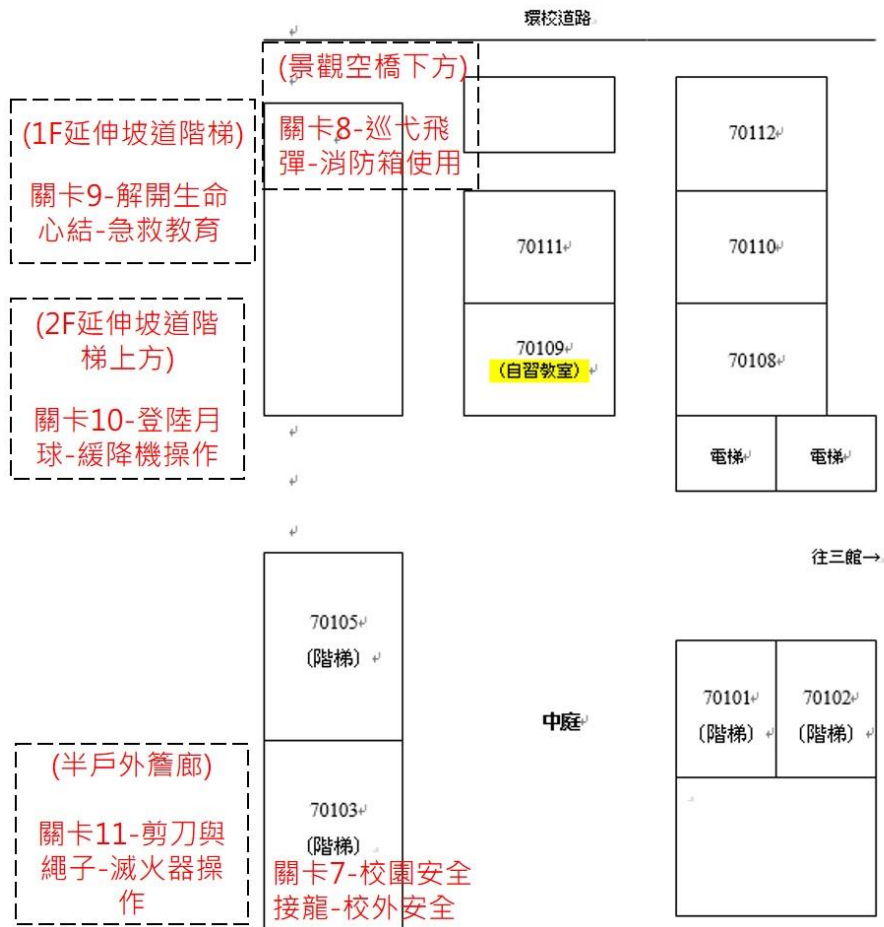

109 學年新生定向輔導之校園安全闖關 關卡總表

(每關 10 分鐘，關卡說明 8 分鐘、人員移動 2 分鐘)

109.05.18 一籌會通過
109.06.01 二籌會修正通過
109.06.15 三籌會修正通過

109.09.02 幹部訓練修正(關卡 12 地點)

新順序	關卡名稱	關卡內容	地點	承辦
1	激發學習動力	服務學習&國際志工	3107	課外組
2	奧秘廿四	輔導義工與學校輔導資源介紹	3105	諮就組
3	翻轉智慧人生	就學貸款/法律諮詢/請假須知	3104	生輔組
4	巧奪天工	宿舍規範	3102	宿服組
5	我的通識課· 我的新思維	宣導共同必選修學分、通識課程/活動、經典五十等。	3103	通識教學部
6	交通阻塞	交通安全	3101	軍訓室
7	校園安全接龍	校外安全	70103	軍訓室
8	巡弋飛彈	消防箱使用	7 館 1 樓(景觀空橋下方)	軍訓室
9	解開生命心結	急救教育 CPR+AED	7 館 1 樓(環校道路側延伸坡道階梯)	軍訓室
10	登陸月球	緩降機操作	7 館 2 樓(環校道路側延伸坡道階梯上方)	軍訓室
11	剪刀與繩子	滅火器操作	7 館 1 樓(70103 教室外簷廊)	軍訓室
12	發揮同儕情誼	避難位置	3208	軍訓室

三館1樓 平面圖

七館側面 關卡位置示意圖

七館1樓 平面圖

三館2樓 平面圖