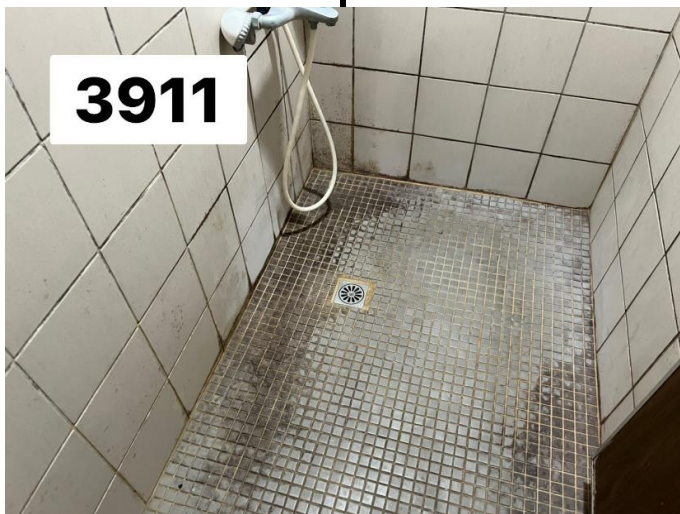

建議扣款：$各200

3911