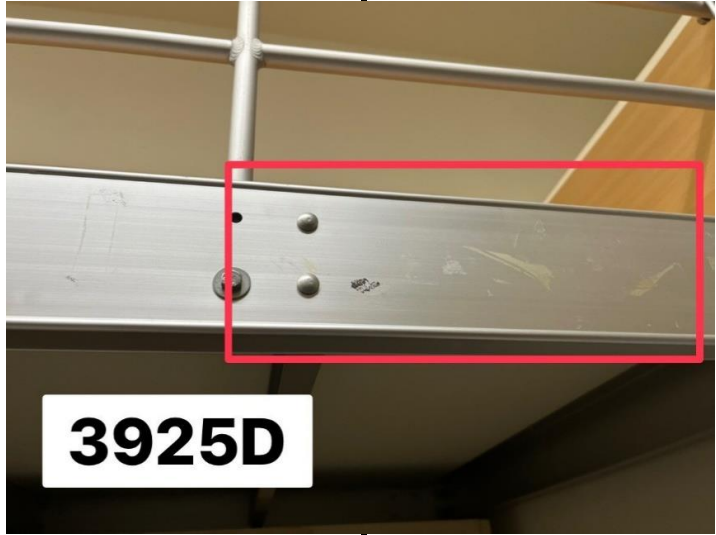

3925D (桌子)

建議扣款：\$各200

建議扣款：\$200

3925D

3925D

建議扣款：\$200

建議扣款：\$200