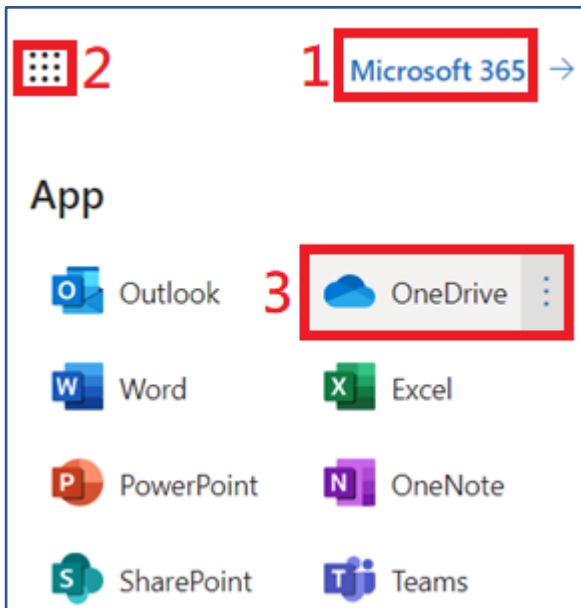

查詢 M365 OneDrive 使用空間

1. 請先登入 [Microsoft 365](#)
2. 點選左上角 ☰
3. 點選應用程式區的 OneDrive

4. 點選右上角齒輪
5. 點選 OneDrive 設定

6. 點選更多設定
7. 點選儲存空間計量
8. 右上角會顯示您的使用空間